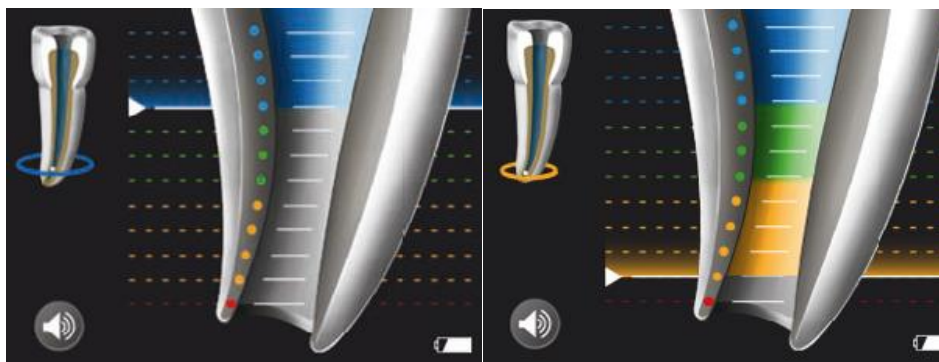

Апекслокатор Райпекс® 6 с HI-TECH дизайном «Touch & Zoom» для точного определения длины, первый в своем роде, на сегодняшний день не имеет аналогов, это "Iphone" в стоматологии, который доступен уже сегодня, по привлекательной цене.

Апекс локатор с HI-TECH дизайном «Touch & Zoom» для точного определения длины

- Точное определение длины
- Виртуализация зоны апикальной констрикции
- Уникальное 3D изображение, цветной сенсорный экран
- Складной и компактный
- Интеллектуальный пользовательский интерфейс
- Встроенный демо-режим