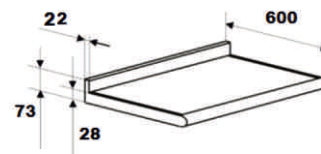

- Столешница из ЛДСП с пластиковым покрытием. Цвет белый глянец. Ширина столешницы 600мм, толщина 28 мм. Комплектуется пристенным плинтусом Rehau, торцевыми планками из алюминия. Максимальная длина 3000мм.