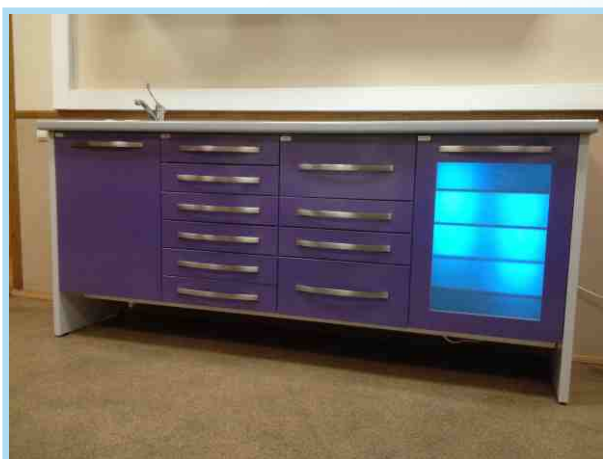

ВИТАЛИЯ

ПРОИЗВОДСТВО И ПРОДАЖА МЕДИЦИНСКОЙ МЕБЕЛИ

Более 10 лет Торгово-производственная компания «Виталия» производит высококлассную специализированную мебель для медицинских учреждений.

За прошедшее время мы накопили солидный опыт и сегодня предлагаем учреждениям здравоохранения как поставку отдельных специальных предметов интерьера, так и оборудование стоматологических кабинетов «под ключ».

2016 год

Наши специалисты в удобное для Вас время произведут все замеры, монтаж и установку необходимого оборудования.

**В нашем лице
Вы найдете надежного и
отзывчивого партнера на долгие годы!**