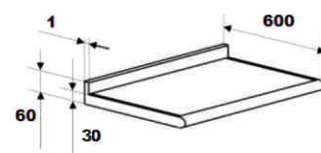

1800руб. за 1 п.метр

- Столешница из нержавеющей стали. Выполняется из полированной нержавеющей стали. Передний и боковые края загнуты вниз, задний край загнут вверх. Устанавливается на подложку из ЛДСП. Максимальная длина 2000мм.