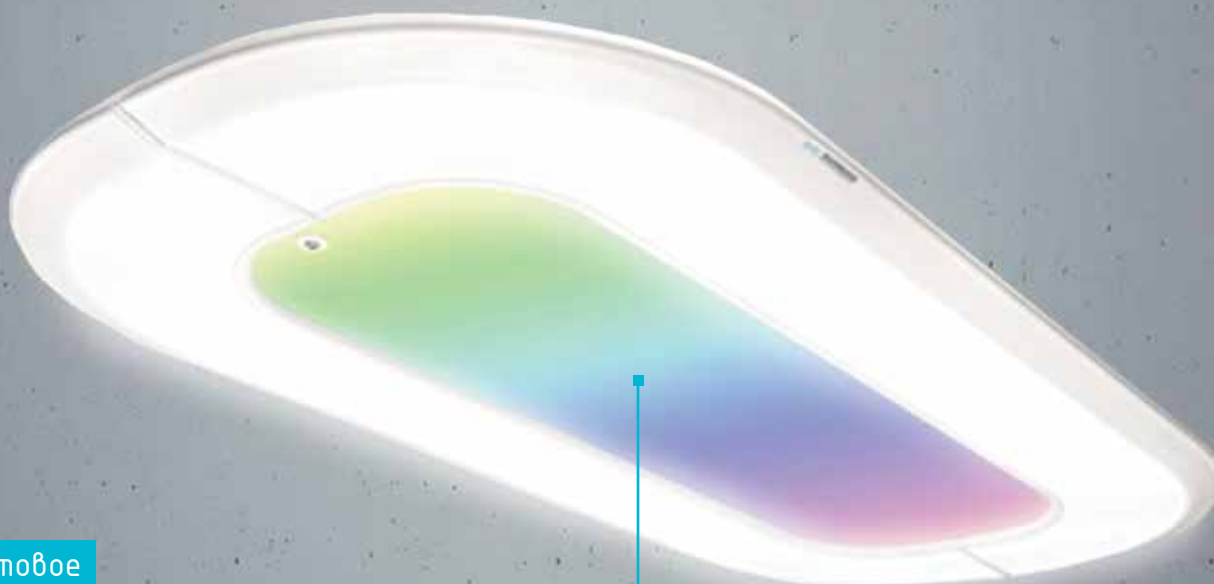

Цветовое
панно

Denta Hybrid LED Light

Релаксирующая цветотерапия

Denta Hybrid LED Light — это инновационная осветительная система, представляющая собой уникальное сочетание флюоресцентных ламп и дополнительной опции — светодиодной панели постепенно меняющихся цветов.

Окружность **Denta Hybrid** состоит из широкой полосы флюоресцентных ламп, что помогает снизить контраст между степенью освещенности в различных зонах, что делает условия труда более приятными, улучшает концентрацию внимания, релаксирует сознание и настраивает на нужный лад.

Сочетания цветов светодиодной панели программируются и регулируются при помощи пульта дистанционного управления. Можно имитировать весь световой день — от мерцающего света зари до теплого света сумерек.

Особенности:

- Элегантный дизайн
- Высокая мощность освещения
- Экономичность
- Регулятор интенсивности света
- Комбинация ламп 54 Вт и 24 Вт дает прекрасный спектр света
- Светодиодное цветовое панно 250 цветов
- Регулятор освещенности (диммер) [Дополнительная опция — 18260 руб. (440 €)]

Лампы	Цветовая температура	Освещенность	Размеры	Вес	Цена
4 x 54 Вт, 2 x 24 Вт	6500K RA93	4000 лк/1,2 м	1560 x 780 x 55 мм	22 кг	146495 руб. (3530 €)