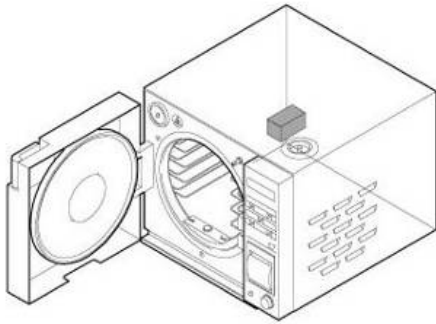

E7-09

E7-10A

E7-10B

E7-11

E7-12

E7-13

E7-KIT

Catalog	Device	Position	Part_number	Description	Price	Pcs
AUTOC	E7-01	A,1	523264	Крышка автоклава E7/18л		1
AUTOC	E7-01	A,1	523286	Крышка автоклава E7/24		1
AUTOC	E7-01	A,2	572374	Болт ТВ 4x10		4
AUTOC	E7-01	A,3	540514	Уплотнительное кольцо		1
AUTOC	E7-01	A,4	533927	Нейлоновая крышка бака		1
AUTOC	E7-01	A,5	570386	Нейлоновая горловина бака		1
AUTOC	E7-02	A,1	532946	Пластиковая рукоятка E5-E7-E9		1
AUTOC	E7-02	A,1,1	570719	Потайной болт 5X10		1
AUTOC	E7-02	A,2	533482	Защитный кожух двери E5-E7		1
AUTOC	E7-02	A,3	530691	Наклейка "Инструкция по закрыванию двери"		1
AUTOC	E7-02	A,4	530682	Наклейка "EURONDA"		1
AUTOC	E7-02	A,5	590831	Прокладка		1
AUTOC	E7-02	A,7	572363	Болт 3,5X13		4
AUTOC	E7-02	B	320263	Запирающее устройство и дверь в сборе		1
AUTOC	E7-02	B,1	572504	Болт 5X12		4
AUTOC	E7-02	B,10	570973	Пружина упорная		2
AUTOC	E7-02	B,11	572454	Болт 5X45		1
AUTOC	E7-02	B,12	522442	Держатель двери		1
AUTOC	E7-02	B,13	524817	Регулировочный болт двери		1
AUTOC	E7-02	B,14	572069	Втулка петли E7		1
AUTOC	E7-02	B,15	526394	Держатель защитного кожуха (Левый) E5-E7-E9		1
AUTOC	E7-02	B,16	571176	Перепускной коннектор E7		2