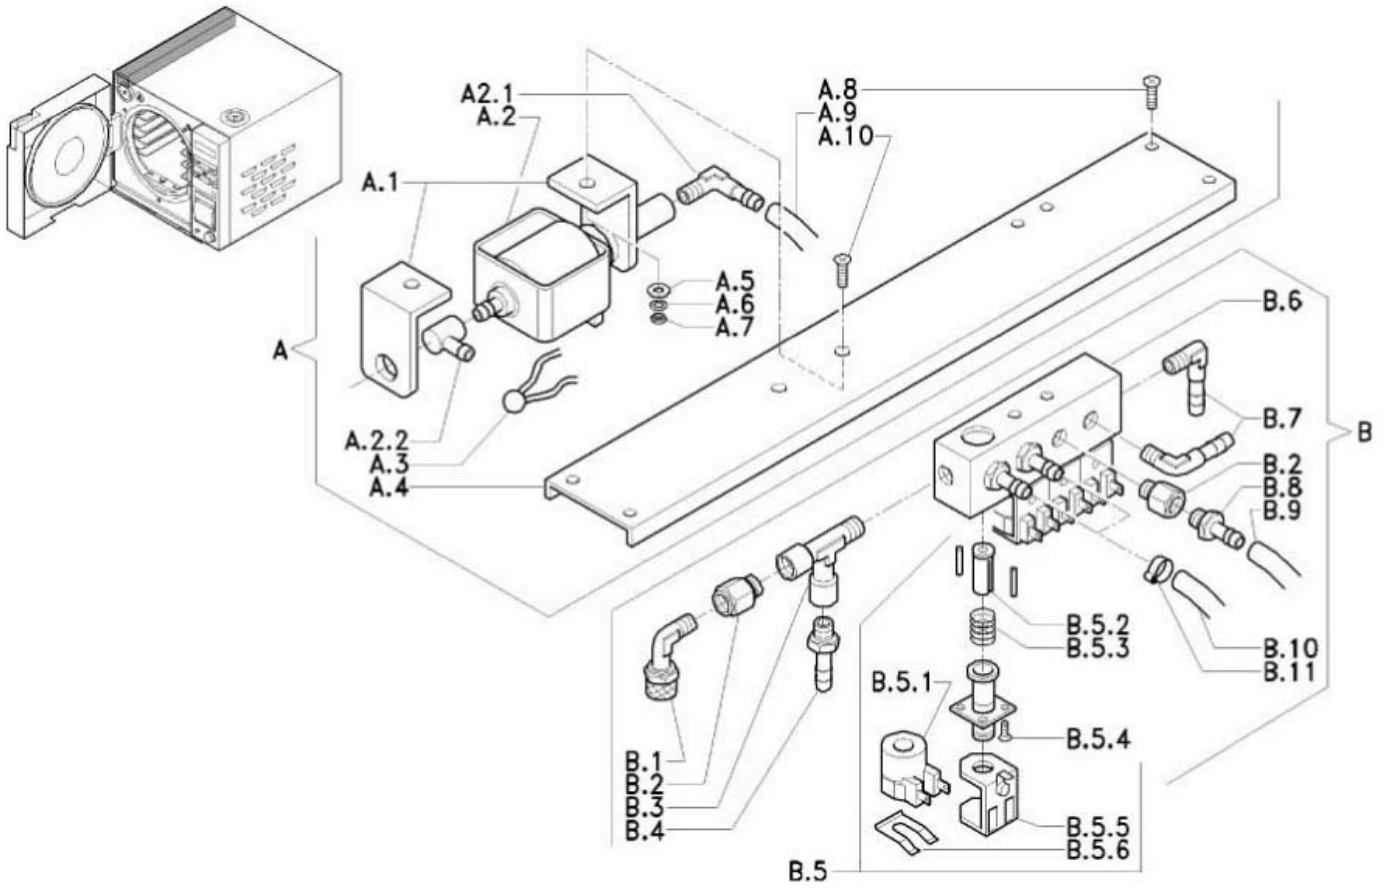

E7-09

E7-10A

E7-10B

E7-11

E7-12

E7-13

E7-KIT

Catalog	Device	Position	Part_number	Description	Price	Pcs
AUTOC	E7-01	A,1	523264	Крышка автоклава E7/18л		1
AUTOC	E7-01	A,1	523286	Крышка автоклава E7/24		1
AUTOC	E7-01	A,2	572374	Болт ТВ 4x10		4
AUTOC	E7-01	A,3	540514	Уплотнительное кольцо		1
AUTOC	E7-01	A,4	533927	Нейлоновая крышка бака		1
AUTOC	E7-01	A,5	570386	Нейлоновая горловина бака		1
AUTOC	E7-02	A,1	532946	Пластиковая рукоятка E5-E7-E9		1
AUTOC	E7-02	A,1,1	570719	Потайной болт 5X10		1
AUTOC	E7-02	A,2	533482	Защитный кожух двери E5-E7		1
AUTOC	E7-02	A,3	530691	Наклейка "Инструкция по закрыванию двери"		1
AUTOC	E7-02	A,4	530682	Наклейка "EURONDA"		1
AUTOC	E7-02	A,5	590831	Прокладка		1
AUTOC	E7-02	A,7	572363	Болт 3,5X13		4
AUTOC	E7-02	B	320263	Запирающее устройство и дверь в сборе		1
AUTOC	E7-02	B,1	572504	Болт 5X12		4
AUTOC	E7-02	B,10	570973	Пружина упорная		2
AUTOC	E7-02	B,11	572454	Болт 5X45		1
AUTOC	E7-02	B,12	522442	Держатель двери		1
AUTOC	E7-02	B,13	524817	Регулировочный болт двери		1
AUTOC	E7-02	B,14	572069	Втулка петли E7		1
AUTOC	E7-02	B,15	526394	Держатель защитного кожуха (Левый) E5-E7-E9		1
AUTOC	E7-02	B,16	571176	Перепускной коннектор E7		2