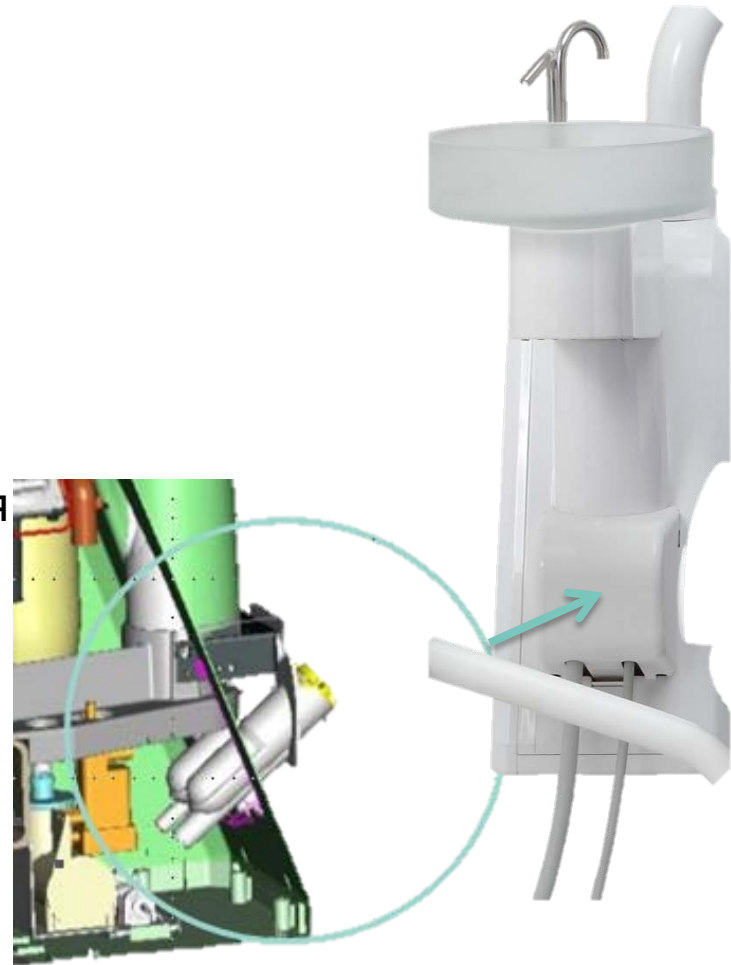

Гидроблок

- Улучшенная эффективность всасывания
- Доступны все всасывающие системы:
  - Air Venturi
  - Влажная Аспирация
  - Полу-влажная Аспирация
  - Сухая Аспирация
- Новая система фильтрации— отличная производительность
- Съёмный наполнитель стакана и ополаскивания чаши плевательницы