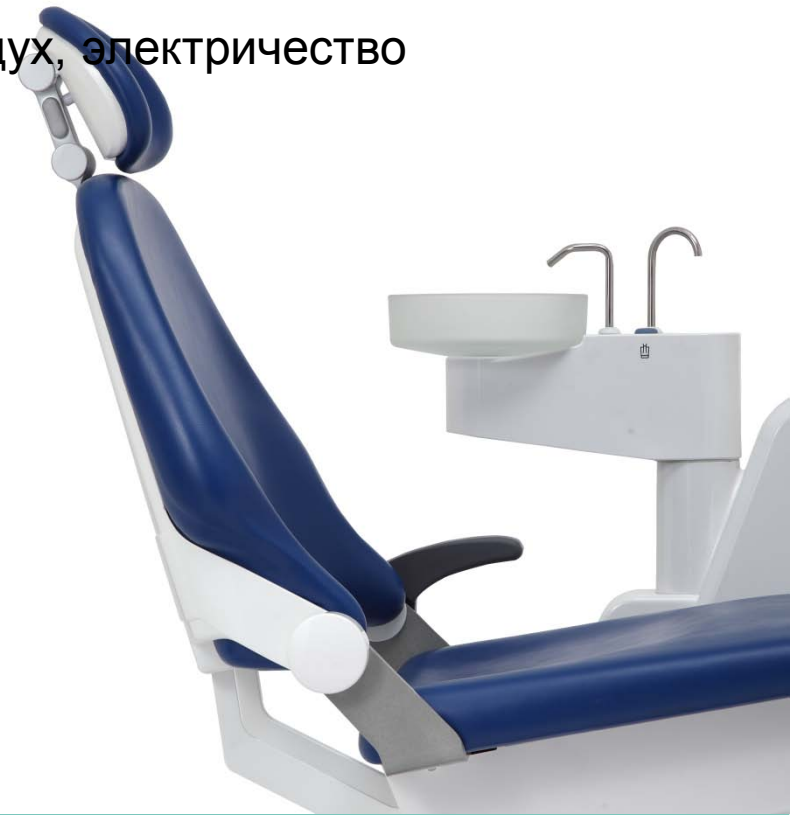

## Кресло пациента

- Обивка кресла и подголовника Deluxe
- Все цвета подходят ко всем деталям— унифицированный интерфейс обивки
- Левый подлокотник включен
- Основной выключатель- вода, воздух, электричество
- Пропорциональная ножная педаль